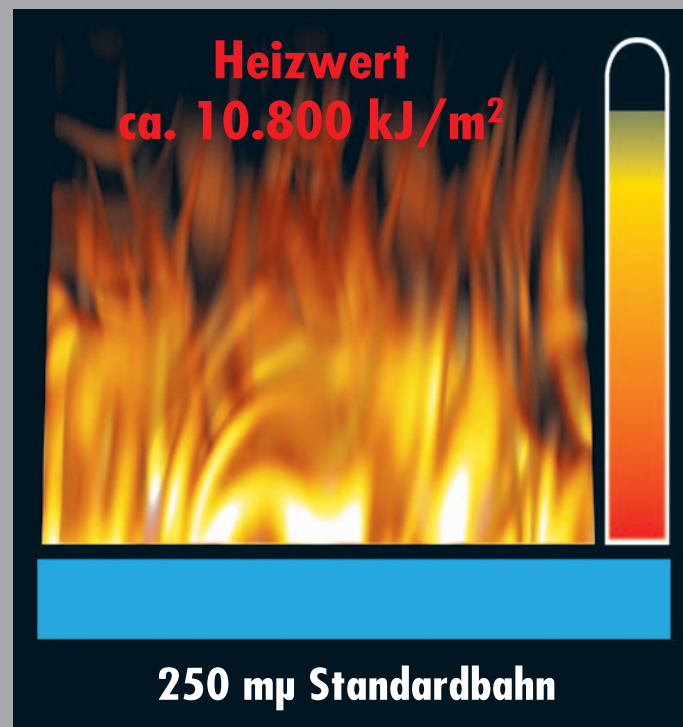

Das 3-Lagen Verbundsystem

Die ALUJET Topjet FD ist ein spezielles Verbundmaterial, dessen 3-lagiger Aufbau physikalische Eigenschaften aufweist, die konventionelles Monomaterial nicht bieten kann.

Nach DIN 18234-1:2003-09 Absatz 7 sind brennbare Dampfsperren mindestens Baustoffklasse B2 nach DIN 4102-1. Ihr Heizwert darf 10.500 kJ/m² nicht überschreiten.

Technische Daten:	
Heizwert:	< 7.000 kJ/m²
Brandklasse:	E nach DIN EN 13501-1
Brandschutz:	B2 nach DIN 4102
Sd-Wert:	> 120 m
Dehnung längs:	700 %
Dehnung quer:	900 %

Spezifikationen:	
Rollenbreite:	4 m 6 m
Rollenlänge:	25 m 25 m