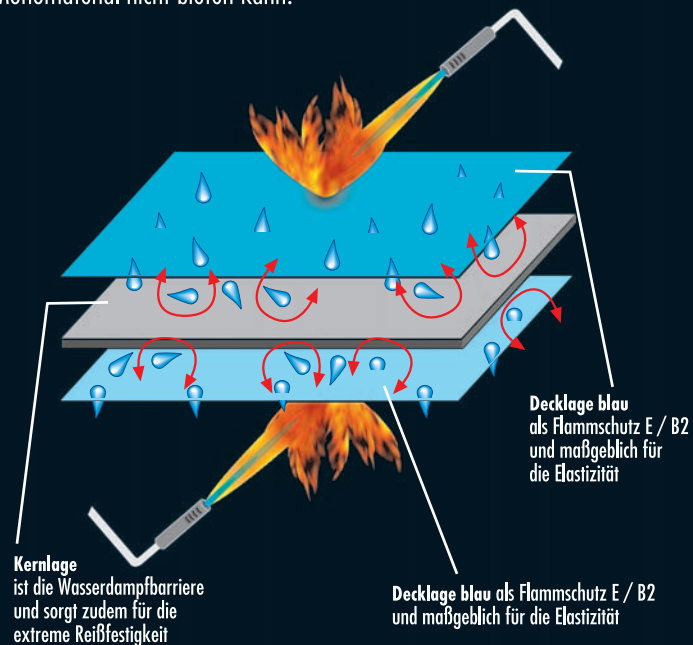

Diese Produkte erhalten Sie bei:

Die brandlastreduzierte Dampfsperffolie

- Produktvorteile:**
- ▶ Brandlastreduziert (geprüfter Heizwert)
 - ▶ Brandklasse E / B2
 - ▶ Sd Wert > 120 m
 - ▶ Extrem hohe Dehnfähigkeit
 - ▶ Extrem hohe Reißfestigkeit

Die ALUJET Topjet FD ist eine geprüfte, brandlast-reduzierte Dampfsperffolie für den Einsatz auf Trapezdach und Flachdach. Sie erfüllt alle Vorgaben der DIN 4108 Teil 7 als auch der DIN 18234 Teil 1 und Teil 2 für Polyethylenfolien. Durch

die spezielle Materialkombination sowie die Produktion im 3-Schicht-Verfahren (Coex) erreicht die ALUJET Topjet FD ein Höchstmaß an Dehnfähigkeit und Reißfestigkeit, die eine sichere und problemlose Verarbeitung garantieren.

ALUJET
TOPJET FD

Das 3-Lagen Verbundsystem

Die ALUJET Topjet FD ist ein spezielles Verbundmaterial, dessen 3-lagiger Aufbau physikalische Eigenschaften aufweist, die konventionelles Monomaterial nicht bieten kann.