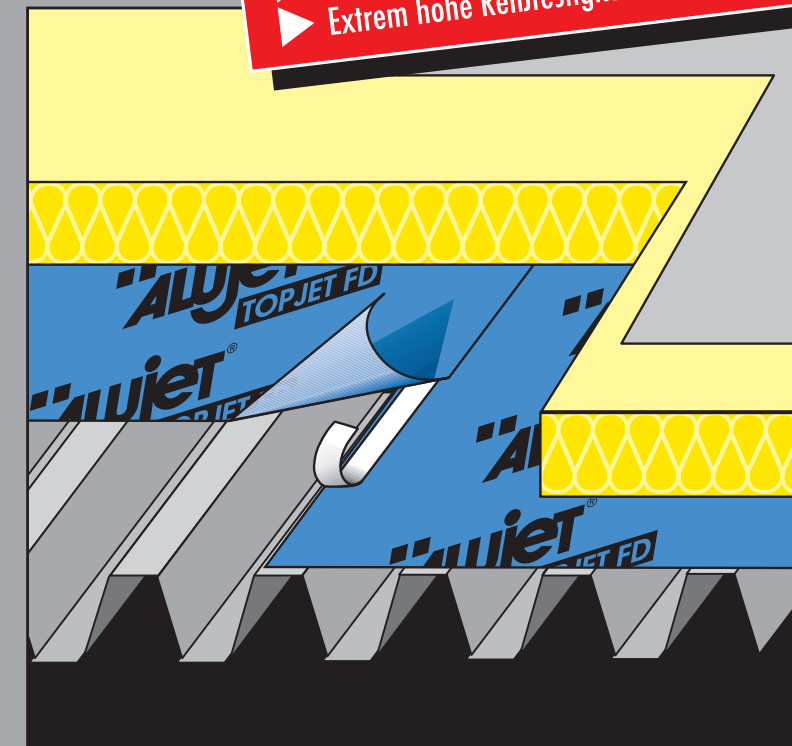

Die brandlastreduzierte Dampfsperffolie

1. **Produktvorteile:**
2. Brandlastreduziert (geprüfter Heizwert)
   - Brandklasse E / B2
   - Sd Wert > 120 m
   - Extrem hohe Dehnfähigkeit
   - Extrem hohe Reißfestigkeit

Die ALUJET Topjet FD ist eine geprüfte, brandlast-reduzierte Dampfsperffolie für den Einsatz auf Trapezdach und Flachdach. Sie erfüllt alle Vorgaben der DIN 4108 Teil 7 als auch der DIN 18234 Teil 1 und Teil 2 für Polyethylenfolien. Durch

die spezielle Materialkombination sowie die Produktion im 3-Schicht-Verfahren (Coex) erreicht die ALUJET Topjet FD ein Höchstmaß an Dehnfähigkeit und Reißfestigkeit, die eine sichere und problemlose Verarbeitung garantieren.