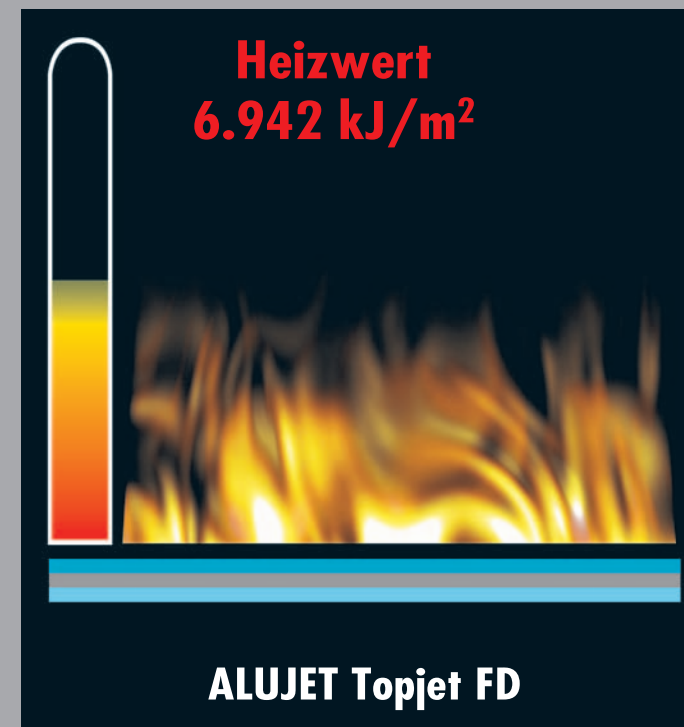

Das 3-Lagen Verbundsystem

Die ALUJET Topjet FD ist ein spezielles Verbundmaterial, dessen 3-lagiger Aufbau physikalische Eigenschaften aufweist, die konventionelles Monomaterial nicht bieten kann.

Nach DIN 18234-1:2003-09 Absatz 7 sind brennbare Dampfsperren mindestens Baustoffklasse B2 nach DIN 4102-1. Ihr Heizwert darf 10.500 kJ/m² nicht überschreiten.

Technische Daten:	
Heizwert:	< 7.000 kJ/m²
Brandklasse:	E nach DIN EN 13501-1
Brandschutz:	B2 nach DIN 4102
Sd-Wert:	> 120 m
Dehnung längs:	700 %
Dehnung quer:	900 %

Spezifikationen:	
Rollenbreite:	4 m 6 m
Rollenlänge:	25 m 25 m